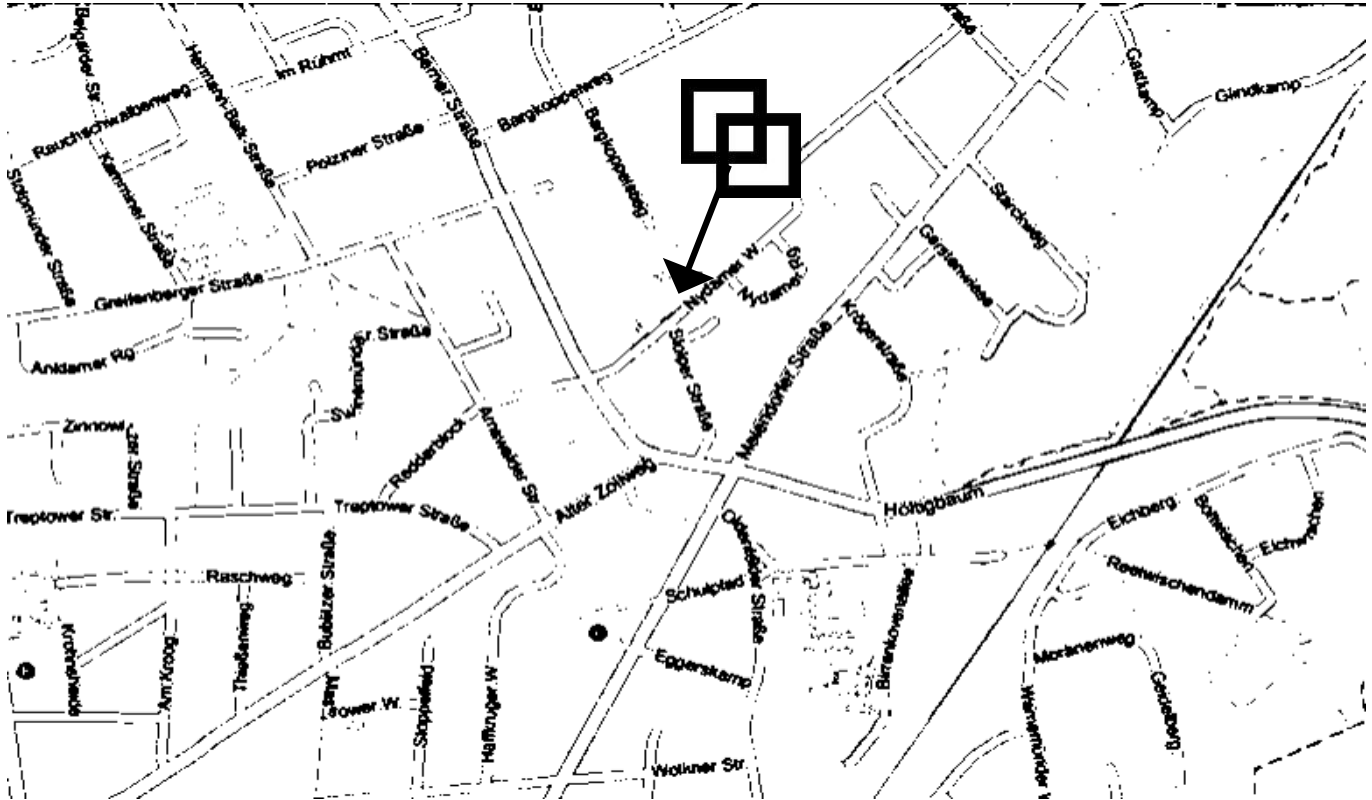

Ab 1. September 2017 - Plus bei den Hamburgers

Freitags 19:30 bis 21:30 Uhr

Schule Nydamer Weg 44, 22145 Hamburg

Mit der Bahn:

Ab Bhf. Berne mit Bus 275 bis Redderblock

Mit dem Auto:

Autobahn A 1 bis Ausfahrt 29 (Stapelhof), dann Alte Landstraße in Richtung Hamburg, weiter auf Sieker Landstraße, rechts abbiegen auf Hölzigbaum, geradeaus über Bargteheider Straße, dann 2. rechts in den Redderblock, weiter auf Nydamer Weg.